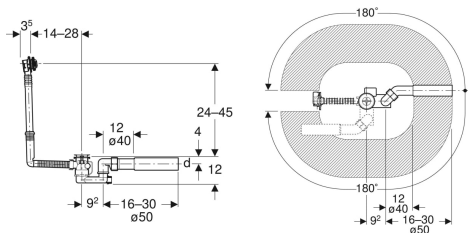

**Sifon de cadă Geberit cu acționare prin rotire, d52, lungime 26 cm, cu set gata de instalare**

Imagine exemplificativă

**Domenii de utilizare**

- Pentru căzi de baie cu orificiu de supapă  $\varnothing$  52 mm
- Pentru căzi de baie din oțel, plastic sau fontă
- Pentru căzi de baie cu dimensiune standard

**Caracteristici**

- Monitorizarea calității conform EN 274-3
- Cu preaplin

**Lista elementelor livrate**

- Set gata de instalare
- Ventil de scurgere
- Sifon

- Etanșări în ambele părți, la evacuare și preaplin
- Cap de preaplin poziționat, cu posibilitate de fixare

**Date tehnice**

Capacitate de evacuare	0.8 l/s
Capacitate preaplin	0.6 l/s
Înălțimea sifonului	50 mm

- Cot de conectare din PE-HD,  $\varnothing$  40 / 50 mm
- Casetă de protecție
- Material de fixare

Cod art.	Culoare / suprafață	DN	d, $\varnothing$	
150.520.21.6	Cromat lucios	40	40/50 mm	Nou